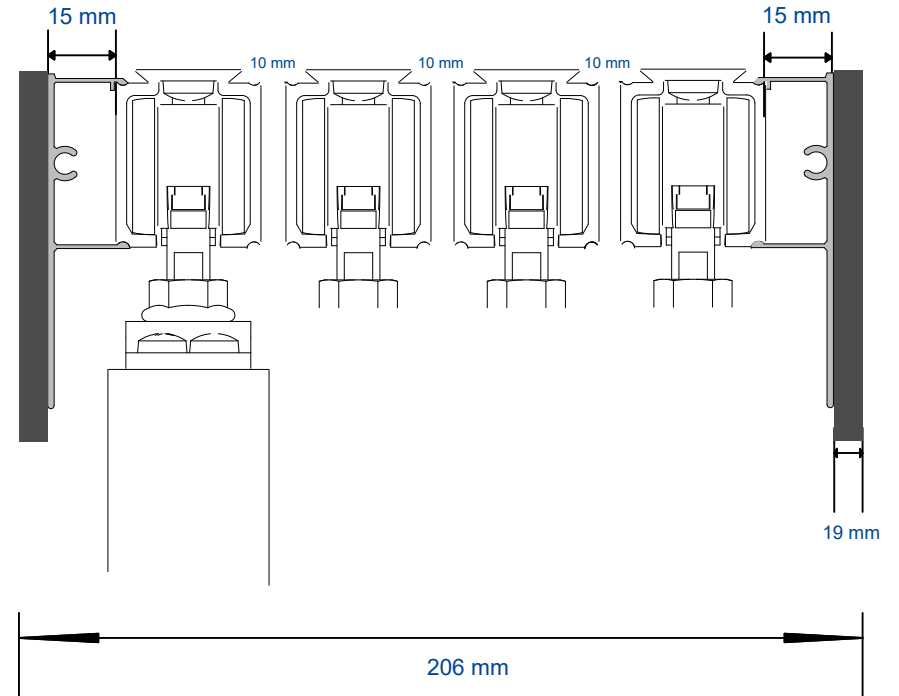

Caractéristiques rails pour cloison japonaise 4 vantaux

55

Pack 4 rails + 2 clips + 2 caches rail bois

Matire : Aluminium
Dimension : en mm