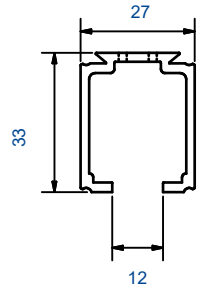

Caractéristiques rails pour cloison japonaise 4 vantaux

55

Pack 4 rails + 2 clips + 2 caches rail bois

Matire : Aluminium
Dimension : en mm