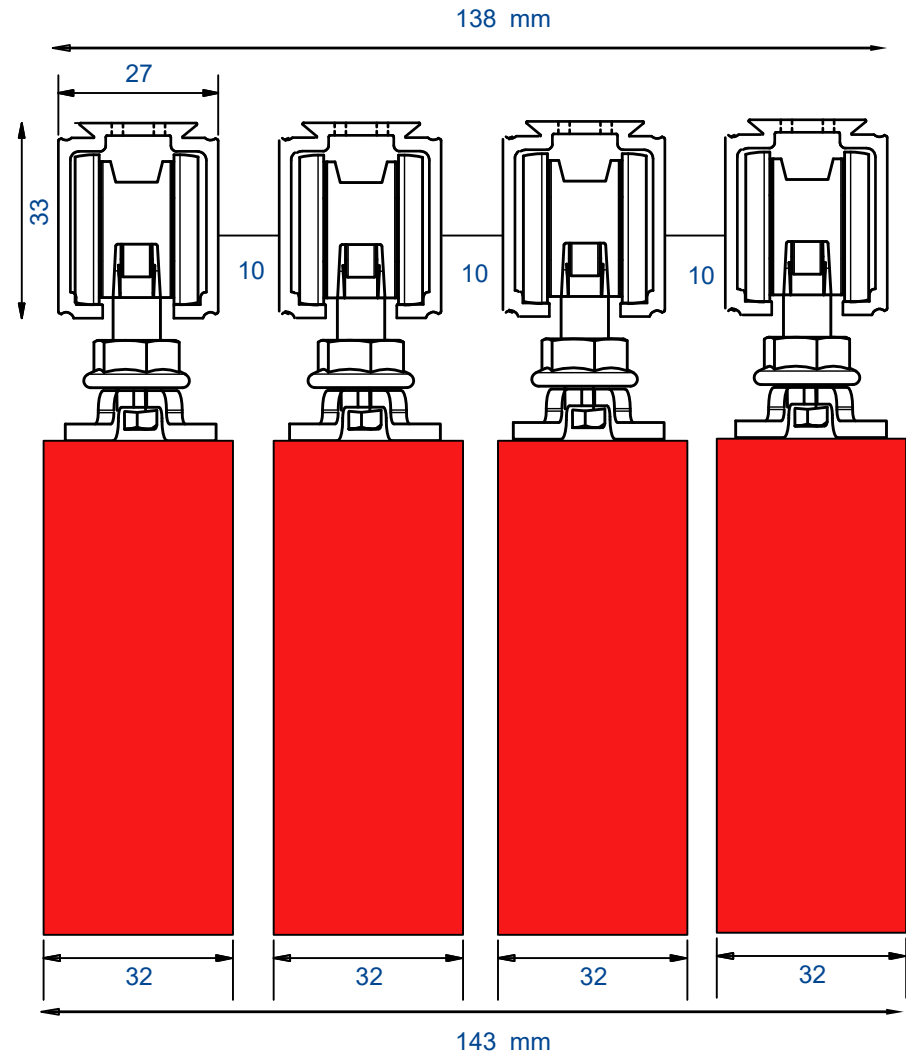

Caractéristiques rails pour cloison japonaise 4 vantaux

55

Pack 4 rails + 2 clips + 2 caches rail bois

Matire : Aluminium
Dimension : en mm